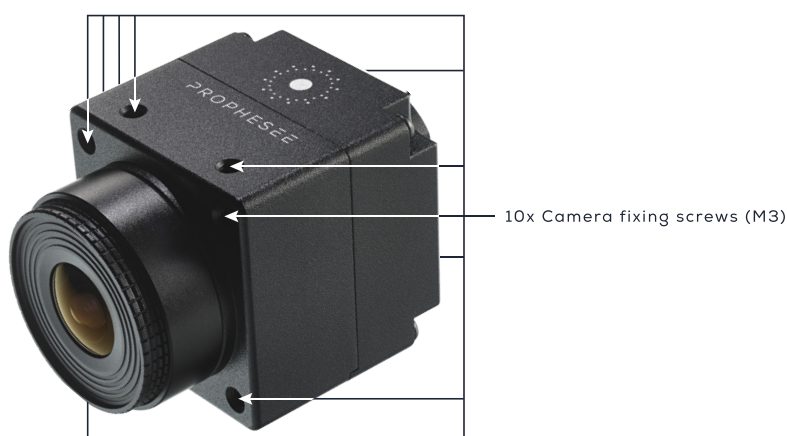

PROPHESSEE EVALUATION KIT 5 - HD

关键特性

Resolution (px)	1280 x 720	Pixel size (μm)	4.86 x 4.86	Interface (data output)	USB 3.0
Latency (μs)	800μs@1000lux	Camera Max. Bandwidth (Gbps)	1.6	Trigger In	4 Pin Connector
Dynamic Range (dB)	>110	Camera power (w)	Typ 0.5	Sync In/Out	4 Pin Connector

结构		光学		其他	
尺寸	35mm x 35mm x 35.27mm	D-FOV	47.7° 158.9°	供电	USB
重量	95g +/- 2g (excl. optic)			产品型号	PEK5I46HDCSMP

其他

更多信息，产品数据或报价请访问：<https://www.prophesee-cn.com/evk5-info/>