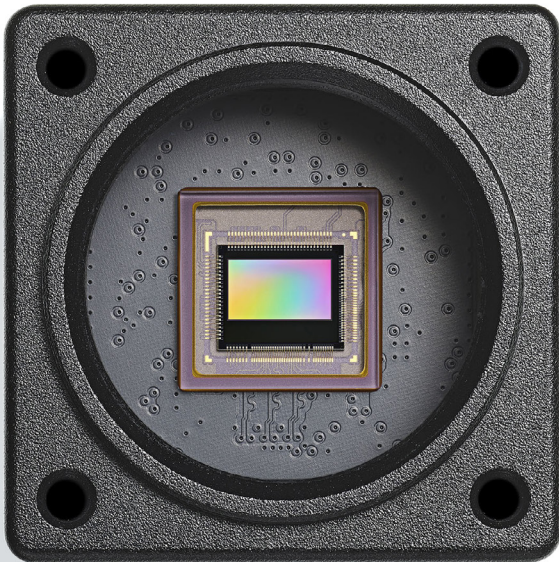

PROPHESSEE EVALUATION KIT 5 - HD

PROPHESSEE EVK5 HD是您进入EVENT-BASED视觉领域的完美切入点，这款高速、经济性和紧凑型的METAVISION® HD评估套件专为PROPHESSEE的中国客户进行了优化。

PROPHESSEE

EVK5 HD

1x 包装盒

1x EVS触发线

1x EVK5 HD

1x CS口, HFOV130°镜头

1x CS口转M12的镜头转环

1x 三角架转换螺母

快速入门指南

1x USB线

概述

- 内有IMX646 (HD)，这款事件视觉传感器由Sony和PROPHESSEE合作实现。
- CS mount 光学镜头
 - 高品质铝合金外壳
 - 超紧凑轻便:35x35x35.27mm，重90g
 - 易于嵌入，多安装孔：正面4x M3 + 背面2x M3 + 顶端 2x M3+ 底端2x M3
 - USB 3 供电
- 传感器配置/参数可调
 - 套装内含：1x EVK5 HD + 1x CS-mount 镜头 + 1x CS to M12 转接环 + 1x USB-A 数据线 + 1x 三角架螺母 + 1x 快速入门指南 + 1x EVS 触发线
- 免费访问最全面的Event-Based Vision软件套件: [Metavision Intelligence 4.2 onward](#)
- Knowledge Center访问权限(包括Application notes，硬件手册，个人服务工具，社区论坛等)。
- 包括2小时高级技术支持

PROPHESSEE EVALUATION KIT 5 - HD

关键特性

Resolution (px)	1280 x 720	Pixel size (μm)	4.86 x 4.86	Interface (data output)	USB 3.0
Latency (μs)	800μs@1000lux	Camera Max. Bandwidth (Gbps)	1.6	Trigger In	4 Pin Connector
Dynamic Range (dB)	>110	Camera power (w)	Typ 0.5	Sync In/Out	4 Pin Connector