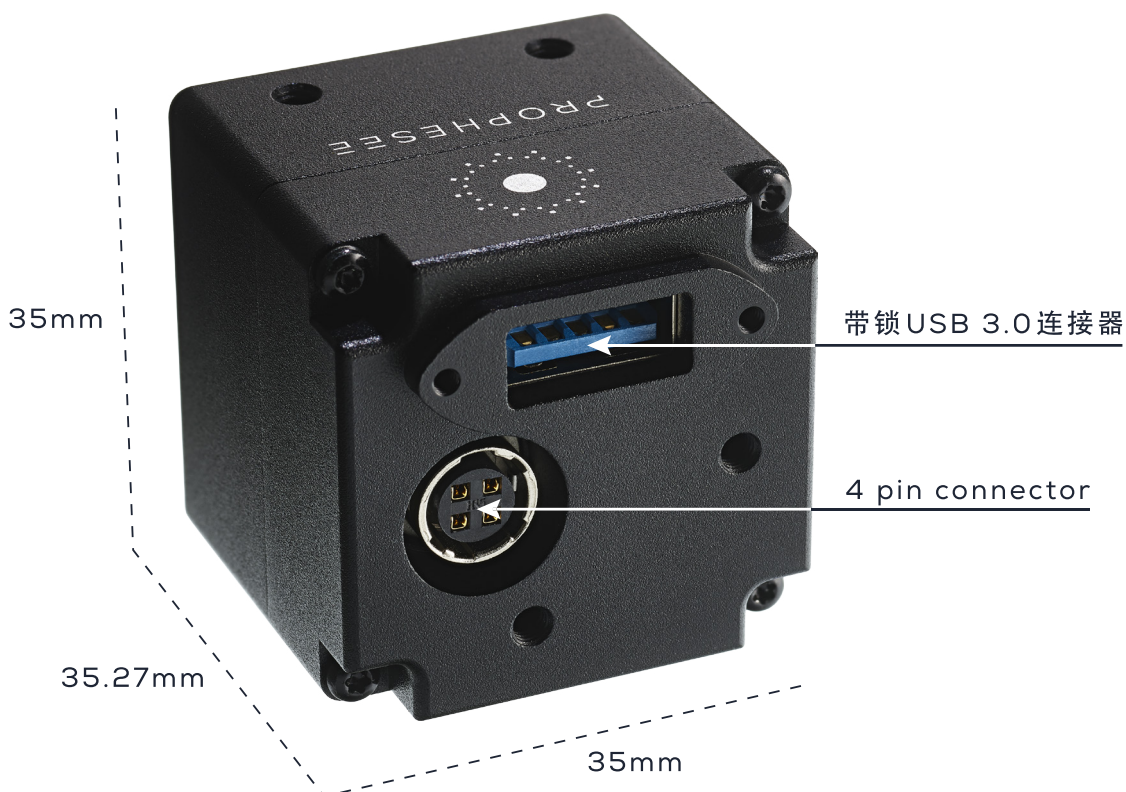

PROPHESSEE EVALUATION KIT 5 - HD

PROPHESSEE EVK5 HD是您进入EVENT-BASED视觉领域的完美切入点，这款高速、经济性和紧凑型的METAVISION® HD评估套件专为PROPHESSEE的中国客户进行了优化。

PROPHESSEE

EVK5 HD

1x 包装盒

1x EVS触发线

1x EVK5 HD

1x CS口, HFOV130°镜头

1x CS口转M12的镜头转环

1x 三角架转换螺母

快速入门指南

1x USB线

概述

- 内有IMX646 (HD)，这款事件视觉传感器由Sony和PROPHESSEE合作实现。
- CS mount 光学镜头
 - 高品质铝合金外壳
 - 超紧凑轻便:35x35x35.27mm，重90g
 - 易于嵌入，多安装孔：正面4x M3 + 背面2x M3 + 顶端 2x M3+ 底端2x M3
 - USB 3 供电
- 传感器配置/参数可调
 - 套装内含：1x EVK5 HD + 1x CS-mount 镜头 + 1x CS to M12 转接环 + 1x USB-A 数据线 + 1x 三角架螺母 + 1x 快速入门指南 + 1x EVS 触发线
- 免费访问最全面的Event-Based Vision软件套件: [Metavision Intelligence 4.2 onward](#)
- Knowledge Center访问权限(包括Application notes，硬件手册，个人服务工具，社区论坛等)。
- 包括2小时高级技术支持

PROPHESSEE EVALUATION KIT 5 - HD

关键特性

Resolution (px)	1280 x 720	Pixel size (μm)	4.86 x 4.86	Interface (data output)	USB 3.0
Latency (μs)	800μs@1000lux	Camera Max. Bandwidth (Gbps)	1.6	Trigger In	4 Pin Connector
Dynamic Range (dB)	>110	Camera power (w)	Typ 0.5	Sync In/Out	4 Pin Connector

结构		光学		其他	
尺寸	35mm x 35mm x 35.27mm	D-FOV	47.7° 158.9°	供电	USB
重量	95g +/- 2g (excl. optic)			产品型号	PEK5I46HDCSMP

其他

更多信息，产品数据或报价请访问：<https://www.prophesee-cn.com/evk5-info/>